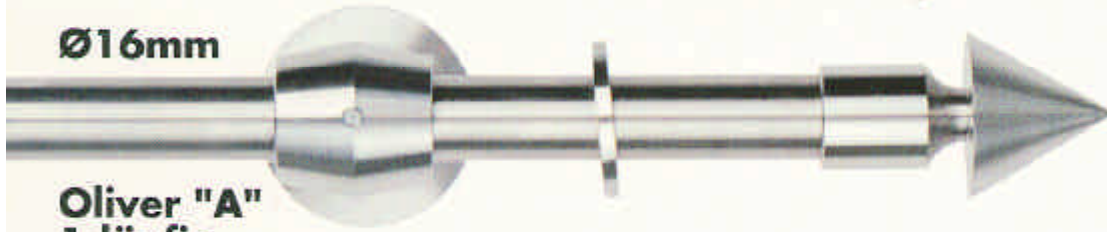

Edelstahl

Mod. Oliver V2A

Mod. "A"

Mod. "B"

Oliver V2A 16mm

Ø16mm

Oliver "A"
1-läufig

Ø16mm

Oliver "B"
1-läufig

Ø16mm

Oliver "C"
1-läufig

Ø16mm

Oliver "A"+
"B"+"C"
2-läufig