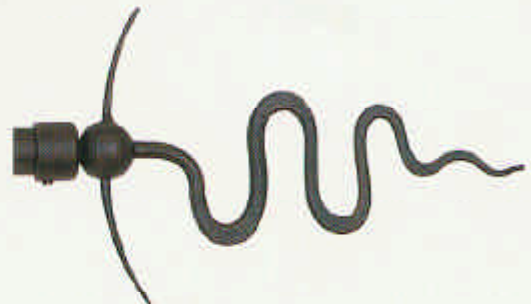

Zauberschmiede

Modell Aphrodite, Ø 20 mm, einläufig,
Kugel aus Muranoglas in Blau, Garnitur Bestell-Nr. 20-20-1073-M21-..

Modell Chloris, Ø 20 mm, einläufig, mit Blattgoldauflage, Kugel aus Muranoglas in Blau, Garnitur Bestell-Nr. 20-20-1076-M21-..

Modell Helene, Ø 20 mm, einläufig, mit Blattgoldauflage,
Garnitur Bestell-Nr. 20-20-1081-M21-..

Modell Dione, Ø 20 mm, einläufig, mit Blattgoldauflage,
Garnitur Bestell-Nr. 20-20-1089-M21-..

Modell Eirene, Ø 20 mm, einläufig,
Garnitur Bestell-Nr. 20-20-1091-M21-..

Modell Iris, Ø 20 mm, einläufig, Garnitur Bestell-Nr. 20-20-1083-M21-..

Modell Hera, Ø 20 mm, einläufig, mit Holzkugeln Fichte gebürstet,
Garnitur Bestell-Nr. 20-20-1085-M21-..

Modell Thalia, Ø 20 mm, einläufig,
Garnitur Bestell-Nr. 20-20-1087-M21-..