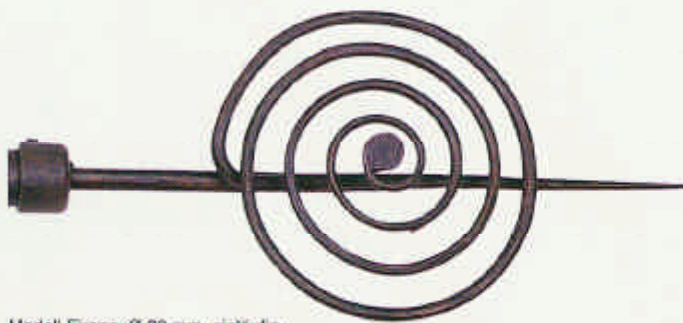

Zauberschmiede

Modell Aphrodite, Ø 20 mm, einläufig,
Kugel aus Muranoglas in Blau, Garnitur Bestell-Nr. 20-20-1073-M21-..

Modell Chloris, Ø 20 mm, einläufig, mit Blattgoldauflage, Kugel aus Muranoglas in Blau, Garnitur Bestell-Nr. 20-20-1076-M21-..

Modell Helene, Ø 20 mm, einläufig, mit Blattgoldauflage,
Garnitur Bestell-Nr. 20-20-1081-M21-..

Modell Dione, Ø 20 mm, einläufig, mit Blattgoldauflage,
Garnitur Bestell-Nr. 20-20-1089-M21-..

Modell Eirene, Ø 20 mm, einläufig,
Garnitur Bestell-Nr. 20-20-1091-M21-..

Modell Iris, Ø 20 mm, einläufig, Garnitur Bestell-Nr. 20-20-1083-M21-..

Modell Hera, Ø 20 mm, einläufig, mit Holzkugeln Fichte gebürstet,
Garnitur Bestell-Nr. 20-20-1085-M21-..

Modell Thalia, Ø 20 mm, einläufig,
Garnitur Bestell-Nr. 20-20-1087-M21-..